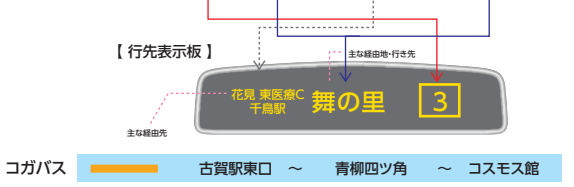

市内バス 路線図

○は西鉄バス停留所
●はコガバス停留所

にしてつ時刻表

< 西鉄バス古賀市内線の系統と行き先番号 >

系統名	行き先番号	行き先	経由地	行き先
薦野系統	1	薦野	～ 青柳四ツ角 ～	古賀駅前
舞の里系統	2	薦野	～ 筵内 ～	古賀駅前
舞の里系統	3	舞の里	～ 花見 ～	古賀駅前
小竹系統	6	舞の里	～ 古賀駅東口 ～	グリーンパーク古賀

タクシー

- 株古賀タクシー ☎0120-00-3631
- 花鶴タクシー(有) ☎0120-11-3432